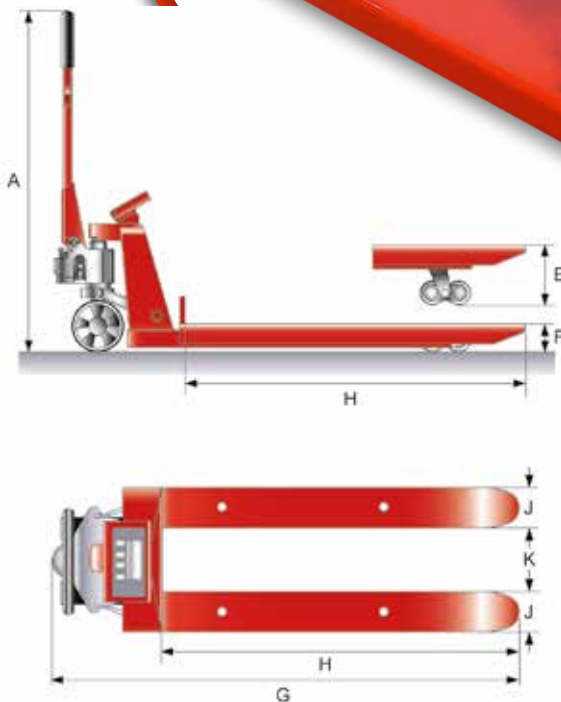

FLURFÖRDERGERÄTE

GABELHUBWAGEN ECO MIT WAAGE

Behalten Sie das Gewicht Ihrer Güter im Überblick – der Gabelhubwagen Eco mit Waage macht es möglich. Der robuste Gabelhubwagen bietet eine ergonomische Handhabung und eine einfache Wiegefunktion. Schrittanzeige 5 kg. Die Messtoleranz beträgt 0,8 % der Tragfähigkeit. Ideal für Wiegungen zur Bestimmung von Versandgewichten beim LKW Transport, sowie zur Plausibilitäts- und Wareneingangskontrolle. Der Eco mit Waage präsentiert sich in verschiedenen Einsatzbereichen als praktisches Einsteigermodell für geringe Wiegungen.

- Temperaturbereich von -10°C bis +40°C
- Schutzart IP65
- manuelle Nullpunktkorrektur
- automatische Abschaltung