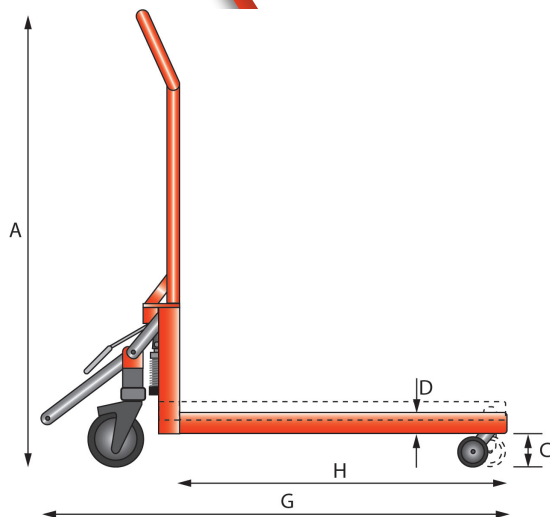

DISPLAY-PALETTENHEBER DPH ECO

Vor allem bei beengten Raumverhältnissen eignet sich der Display Palettenheber DPH Eco mit einfacher Handhabung. Der kleine Allrounder mit einer Tragfähigkeit von bis zu 200 kg bei gerade einmal 23 kg Eigengewicht, verfährt Viertelpaletten, Verkaufsdisplays und Verkaufspaletten sicher und wendig.

Die Einsatzmöglichkeiten sind ebenso vielfältig wie die Einsatzorte - in Einkaufsmärkten, Tankstellen oder im Groß- und Einzelhandel.

Der DPH Eco bewegt sich aufgrund seiner speziellen PU-Bereifung besonders leise.

Die Feststellbremsen an den Lenkrollen sorgen für ein sicheres Abstellen.

Das Heben und Senken erfolgt rein mechanisch durch Betätigen des Fußpedals.

Der Display-Palettenheber DPH Eco ist wartungsfrei, da keine Hydraulik verbaut ist.

Kein Wechsel von Dichtungen, kein Einsatz von Schmiermitteln.