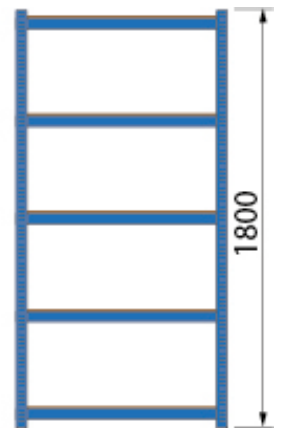

LAGEREINRICHTUNG

REGAL

## METALL-REGAL RECHTECKIG, STECKBAR

Dieses Lastregal verfügt über 5 Einlegeböden, die sich durch einfaches Umstecken dem Lagerbedarf anpassen. Querverstrebungen am untersten Regalboden sorgen für sicheren Stand und Stabilität. Gleichmäßig verteilt, kann jedes Regalfach mit bis zu 200 kg belastet werden. Der Regalrahmen ist pulverbeschichtet und mit Schutzkappen oben und unten versehen.

<b>Artikel</b>	<b>2060110R200</b>
Traglast/Boden, kg	200
Anzahl Böden	5
Flexibel einsetzbar	ja
Regalform	rechteckig
Maße, mm (H x B x T)	1800 x 900 x 450
Gewicht, kg	20