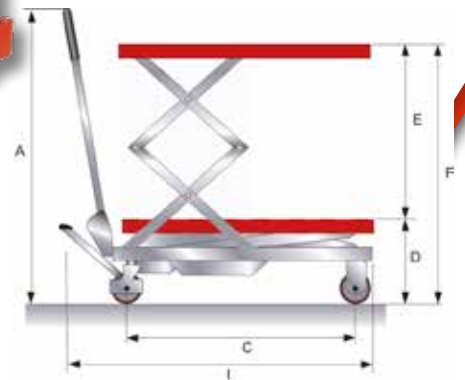

MOBILE HUBTISCHE HANDLING & SHWD PREMIUM DOPPELSCHERE TRANSPORTSYSTEME

Ganz hoch hinaus bringt der SHWD Premium Güter bis zu 800 kg. Dynamisch und sicher erreicht die Doppelschere auch mit Maximallast eine Plattformhöhe bis zu 1500 mm. Räder aus Polyurethan sorgen für komfortables Handling.

SHWD PREMIUM SHWD80X

| Artikel | | 1301020SHWD15X | 1301020SHWD35X | 1301020SHWD80X |
|-----------------------|---|----------------|----------------|----------------|
| Hublast, kg | | 150 | 350 | 800 |
| Tischhöhe min., mm | D | 302 | 350 | 475 |
| Tischhöhe max., mm | F | 1100 | 1300 | 1500 |
| Tischlänge, mm | G | 700 | 910 | 1220 |
| Tischbreite, mm | J | 450 | 500 | 610 |
| Anzahl Hubbewegungen | | 30 | 60 | 70 |
| Eigengewicht | | 64 | 105 | 172 |
| Höhe Schiebegriff, mm | A | 921 | 970 | 962 |
| Hub, mm | E | 798 | 950 | 1025 |
| Breite, mm | H | 450 | 500 | 610 |
| Länge, mm | I | 773 | 980 | 1375 |
| Radstand, mm | C | 635 | 810 | 1190 |