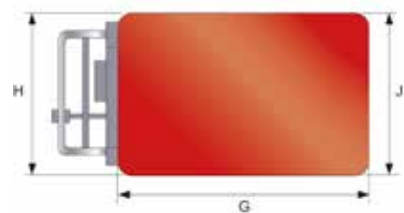

MOBILE HUBTISCHE HANDLING & SHWD PREMIUM DOPPELSCHERE TRANSPORTSYSTEME

Ganz hoch hinaus bringt der SHWD Premium Güter bis zu 800 kg. Dynamisch und sicher erreicht die Doppelschere auch mit Maximallast eine Plattformhöhe bis zu 1500 mm. Räder aus Polyurethan sorgen für komfortables Handling.

SHWD PREMIUM SHWD80X

| Artikel | | 1301020SHWD15X | 1301020SHWD35X | 1301020SHWD80X |
|-----------------------|---|----------------|----------------|----------------|
| Hublast, kg | | 150 | 350 | 800 |
| Tischhöhe min., mm | D | 302 | 350 | 475 |
| Tischhöhe max., mm | F | 1100 | 1300 | 1500 |
| Tischlänge, mm | G | 700 | 910 | 1220 |
| Tischbreite, mm | J | 450 | 500 | 610 |
| Anzahl Hubbewegungen | | 30 | 60 | 70 |
| Eigengewicht | | 64 | 105 | 172 |
| Höhe Schiebegriff, mm | A | 921 | 970 | 962 |
| Hub, mm | E | 798 | 950 | 1025 |
| Breite, mm | H | 450 | 500 | 610 |
| Länge, mm | I | 773 | 980 | 1375 |
| Radstand, mm | C | 635 | 810 | 1190 |